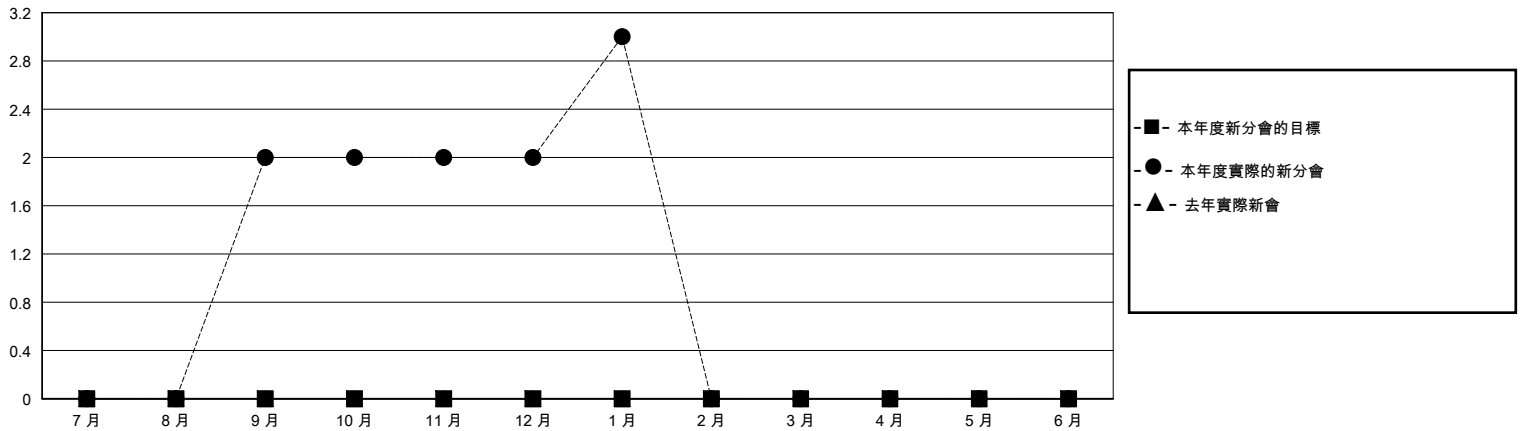

# MONTHLY MEMBERSHIP PROGRESS REPORT

District 300A 1

Results as of: 1/31/2024

GMT:

地點 REP OF CHINA

GMT憲章區

分會			
成果 2023-2024			
季	新分會目標	新會	會員流失的分會
7月/8月/9月	0	2	0
10月/11月/12月	0	0	0
1月/2月/3月	0	1	0
4月/5月/6月	0	0	0

位會員@每位須繳			
成果 2023-2024			
季	會員淨增長目標	實際會員增長數	實際退會會員 (包括轉會)
7月/8月/9月	0	283	87
10月/11月/12月	0	33	34
1月/2月/3月	0	112	11
4月/5月/6月	0	0	0

目標與實際新會累積

目標和實際會員累積

已取消的分會: 0

69 CLUBS OF 86 增添1位或以上的新會員

性別分佈

男 1,269 (53.73%)  
女 1,093 (46.27%)