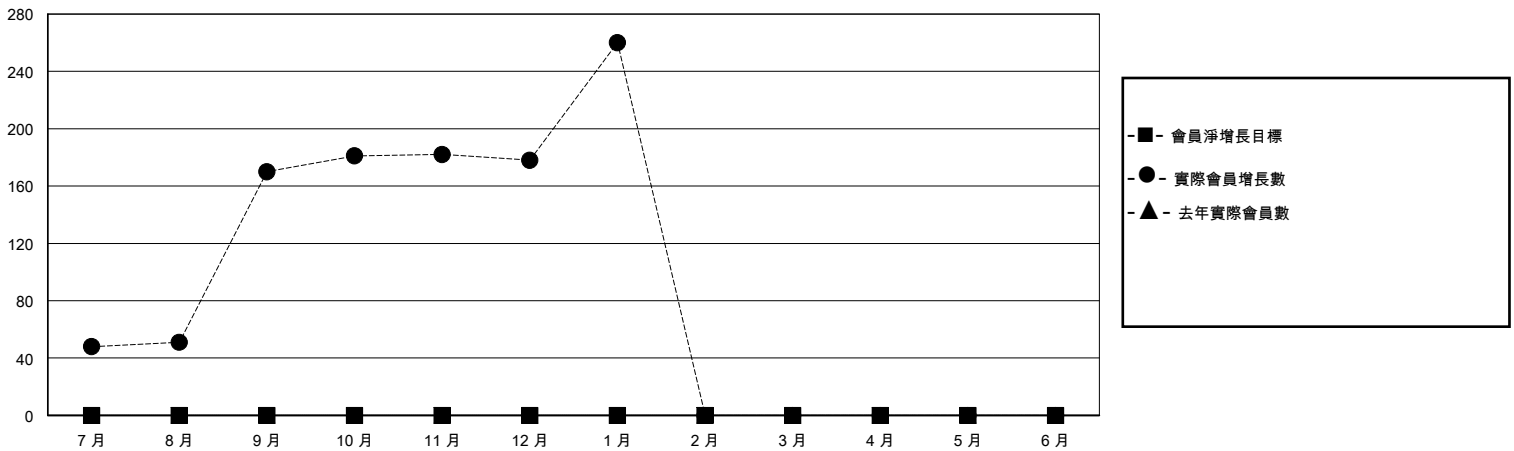

# MONTHLY MEMBERSHIP PROGRESS REPORT

District 300A 1

Results as of: 1/31/2024

GMT:

地點 REP OF CHINA

GMT憲章區

分會			
成果 2023-2024			
季	新分會目標	新會	會員流失的分會
7月/8月/9月	0	2	0
10月/11月/12月	0	0	0
1月/2月/3月	0	1	0
4月/5月/6月	0	0	0

位會員@每位須繳			
成果 2023-2024			
季	會員淨增長目標	實際會員增長數	實際退會會員 (包括轉會)
7月/8月/9月	0	283	87
10月/11月/12月	0	33	34
1月/2月/3月	0	112	11
4月/5月/6月	0	0	0

目標與實際新會累積

目標和實際會員累積

已取消的分會: 0

69 CLUBS OF 86 增添1位或以上的新會員

性別分佈

男 1,269 (53.73%)  
女 1,093 (46.27%)